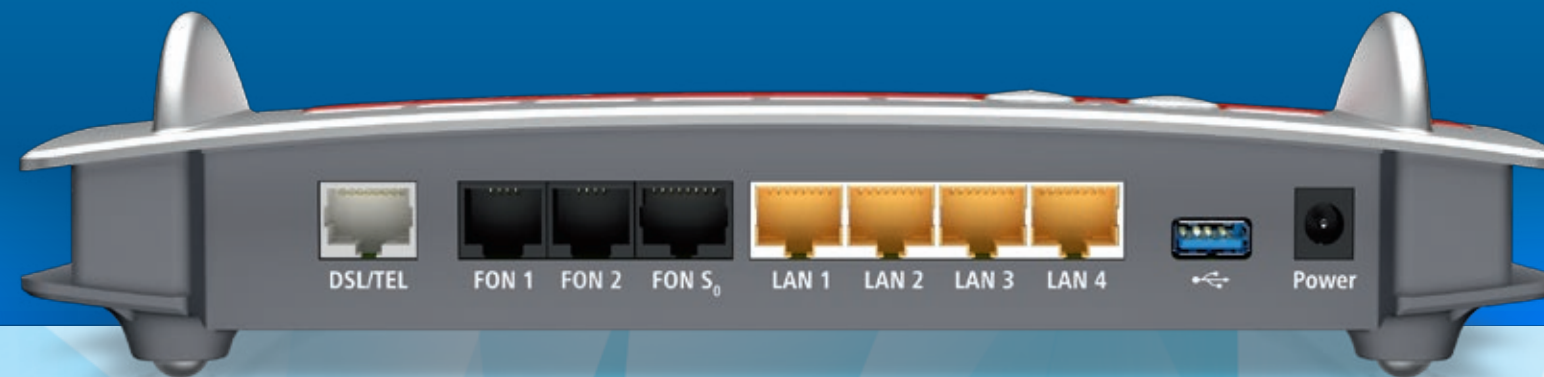

Die FRITZ!Box 7490 ist der neue Held für jeden Anschluss!

Außergewöhnlich innovativ und leistungsstark – für das schnellste Heimnetz aller Zeiten!

Von Grund auf neu entwickelt, bietet sie über alle Schnittstellen beeindruckende Leistung und Geschwindigkeit. Dank fortschrittlichster Hardware-Architektur sowie neuester Prozessortechnologie sorgt FRITZ!Box 7490 in jeder Situation für eine rasante Datenübertragung. Für vollen Komfort mit einem Plus an Leistungsumfang nach allerneuesten Standards.

avm.de/fritzbox

WLAN in neuer Dimension

Das neue WLAN AC reicht deutlich weiter und ist dabei dreimal schneller als bisher. Die beiden Funkbänder sorgen für die beste Einbindung aller Geräte – vom Tablet über den Laptop bis zum Smartphone ist alles mit maximaler Geschwindigkeit verbunden.

1.300 MBit/s
WLAN AC

450 MBit/s
WLAN N

Maximaler Telefonkomfort

All Ihre Telefone finden an der FRITZ!Box 7490 Anschluss. Und Sie bleiben auch unterwegs jederzeit über Anrufe und Sprachnachrichten informiert. Anrufbeantworter und Faxfunktion sorgen für das gewisse Extra.

Ideal für Multimedia

Die leistungsstarken USB 3.0-Anschlüsse machen die FRITZ!Box zur idealen Multimediazentrale: Musik, Bilder und Filme sind überall sofort verfügbar. Atemberaubendes HD-Fernsehen und Ihre Lieblingsmusik warten jetzt auf Sie – und nicht umgekehrt.